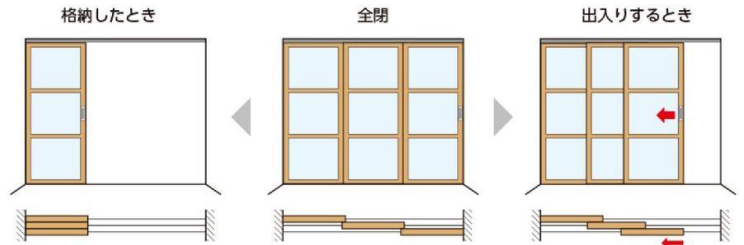

コンパクトに折りたたためて開口を広く確保できます。端のパネルは引戸として開け閉めできるので、出入りもスムーズです。

格納方式：折戸

+

出入りの方法：引戸

製品の動きはこちら  
 から確認できます。

ランナー位置はパネルの中心になります。

- 折戸と引戸の便利な機能が1つに。たたみ込むと開口を広く確保でき、お部屋を広く使えます。  
 端のパネルは引戸として開閉できるため、普段の出入りがスムーズです。

NEW

- お部屋のコーナーに新たな空間をつくる  
 ことができます。

オプション

コンパクトに折りたたためて開口を広く確保できます。どのパネルからでも出入りができます。

格納方式：折戸  
 出入りの方法：折戸

ランナー位置はパネルの端に近い部分になります。\*端から約36mm。

- どのパネルからでも出入りが可能です。

- ランナーがパネルの端に近い部分にあるため、  
 部屋の片側にすっきりと納まります。

- 開口を広く確保できるので  
 収納扉としても活躍。

大きな荷物の出し入れがラクラク!

パネルを左右に引いて重ねて納めます。操作がシンプルで出入りもスムーズです。

格納方式 : **引戸**  
 出入りの方法 :

製品の動きはこちら  
 から確認できます。

●引戸は開閉のための手前と奥のスペースをとらないので、動線がスムーズです。

●リフォームなど、既存の開口スペースに引戸を後付け(天井付け・正面付け)することができます。

●お部屋のコーナーに新たな空間をつくる  
 ことができます。

オプション

パネルを1枚ずつ移動して重ねて納めます。取手のついたパネルはドアとして出入りができます。

格納方式: **移動収納** + 出入りの方法: **開き戸**

製品の動きはこちら  
 から確認できます。

●全閉時にパネルがフラットになり、壁のようにしっかりと仕切ることができます。

●取手のついたパネルはドアとして出入りができます。

●パネルを格納したい位置や向きに合わせて、3種類の納まりから選べます。