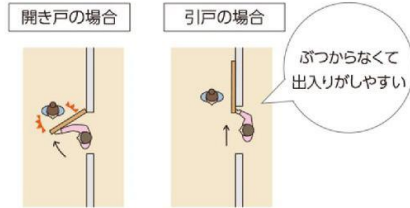

- お部屋のコーナーに新たな空間をつくる  
 ことができます。

オプション

コンパクトに折りたたためて開口を広く確保できます。どのパネルからでも出入りができます。

格納方式：折戸  
 出入りの方法：折戸

ランナー位置はパネルの端に近い部分になります。\*端から約36mm。

- どのパネルからでも出入りが可能です。

- ランナーがパネルの端に近い部分にあるため、  
 部屋の片側にすっきりと納まります。

- 開口を広く確保できるので  
 収納扉としても活躍。

大きな荷物の出し入れがラクラク!

パネルを左右に引いて重ねて納めます。操作がシンプルで出入りもスムーズです。

格納方式 : **引戸**  
 出入りの方法 :

製品の動きはこちら  
 から確認できます。

●引戸は開閉のための手前と奥のスペースをとらないので、動線がスムーズです。

●リフォームなど、既存の開口スペースに引戸を後付け(天井付け・正面付け)することができます。

●お部屋のコーナーに新たな空間をつくる  
 ことができます。

オプション

パネルを1枚ずつ移動して重ねて納めます。取手のついたパネルはドアとして出入りができます。

格納方式: **移動収納** + 出入りの方法: **開き戸**

製品の動きはこちら  
 から確認できます。

●全閉時にパネルがフラットになり、壁のようにしっかりと仕切ることができます。

●取手のついたパネルはドアとして出入りができます。

●パネルを格納したい位置や向きに合わせて、3種類の納まりから選べます。