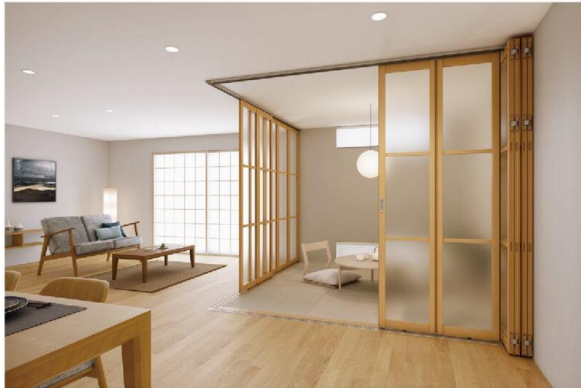

# PLACE SWING

間仕切 プレイス スウィング

創る

和室やワークスペースなど、新しいスペースづくりに

リラックスした座の暮らしを楽しめる「和室」、リモートワークにも活躍する「ワークスペース」など、住まいに新しい空間・暮らし方が生まれます。

リビングに「和室」

寝室に「ワークスペース」

出入りする

出入りのスペースを工夫してもっと便利に

いつもの場所をリフォームして、さらに快適に過ごすことができます。

出入りもラクラク、室内を広く使える  
開き戸から引戸へのリフォーム

引戸 アウトセット納まり(正面付け)  
(オプション)

リビングにつながる階段を仕切って  
冷暖房効率アップ

引戸 アウトセット納まり(天井付け)  
(オプション)

折戸 パネル中心吊り  
(オプション)

温かみのある木目調のパネルデザインの「プレイス」。  
 変わりゆく様々なシーンに対応し、やさしく、つながりを感じる空間を創り出します。  
 用途やシーンに合わせて、最適な製品をお選びいただけます。

コンパクトに折りたたためて開口を広く確保できます。端のパネルは引戸として開け閉めできるので、出入りもスムーズです。

格納方式：折戸

+

出入りの方法：引戸

製品の動きはこちら  
 から確認できます。

ランナー位置はパネルの中心になります。

- 折戸と引戸の便利な機能が1つに。たたみ込むと開口を広く確保でき、お部屋を広く使えます。  
 端のパネルは引戸として開閉できるため、普段の出入りがスムーズです。

NEW

- お部屋のコーナーに新たな空間をつくる  
 ことができます。

オプション

コンパクトに折りたたためて開口を広く確保できます。どのパネルからでも出入りができます。

格納方式：折戸  
 出入りの方法：折戸

ランナー位置はパネルの端に近い部分になります。\*端から約36mm。

- どのパネルからでも出入りが可能です。

- ランナーがパネルの端に近い部分にあるため、  
 部屋の片側にすっきりと納まります。

- 開口を広く確保できるので  
 収納扉としても活躍。