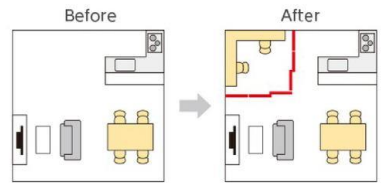

出入りのスペースを工夫してもっと便利に

いつもの場所をリフォームして、さらに快適に過ごすことができます。

出入りもラクラク、室内を広く使える  
開き戸から引戸へのリフォーム

引戸 アウトセット納まり(正面付け)  
(オプション)

リビングにつながる階段を仕切って  
冷暖房効率アップ

引戸 アウトセット納まり(天井付け)  
(オプション)

折戸 パネル中心吊り  
(オプション)

温かみのある木目調のパネルデザインの「プレイス」。  
 変わりゆく様々なシーンに対応し、やさしく、つながりを感じる空間を創り出します。  
 用途やシーンに合わせて、最適な製品をお選びいただけます。

コンパクトに折りたたためて開口を広く確保できます。端のパネルは引戸として開け閉めできるので、出入りもスムーズです。

格納方式：折戸

+

出入りの方法：引戸

製品の動きはこちら  
 から確認できます。

ランナー位置はパネルの中心になります。

- 折戸と引戸の便利な機能が1つに。たたみ込むと開口を広く確保でき、お部屋を広く使えます。  
 端のパネルは引戸として開閉できるため、普段の出入りがスムーズです。

NEW

- お部屋のコーナーに新たな空間をつくる  
 ことができます。

オプション

コンパクトに折りたたためて開口を広く確保できます。どのパネルからでも出入りができます。

格納方式：折戸  
 出入りの方法：折戸

ランナー位置はパネルの端に近い部分になります。\*端から約36mm。

- どのパネルからでも出入りが可能です。

- ランナーがパネルの端に近い部分にあるため、  
 部屋の片側にすっきりと納まります。

- 開口を広く確保できるので  
 収納扉としても活躍。