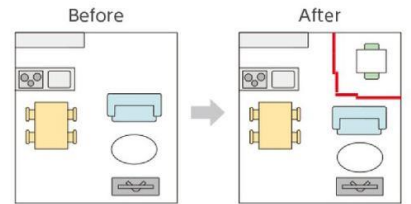

コンパクトに折りたたためて開口を広く確保できます。端のパネルは引戸として開け閉めできるので、出入りもスムーズです。

格納方式：折戸

+

出入りの方法：引戸

製品の動きはこちら  
 から確認できます。

ランナー位置はパネルの中心になります。

- 折戸と引戸の便利な機能が1つに。たたみ込むと開口を広く確保でき、お部屋を広く使えます。  
 端のパネルは引戸として開閉できるため、普段の出入りがスムーズです。

NEW

- お部屋のコーナーに新たな空間をつくる  
 ことができます。

オプション

コンパクトに折りたたためて開口を広く確保できます。どのパネルからでも出入りができます。

格納方式：折戸  
 出入りの方法：折戸

ランナー位置はパネルの端に近い部分になります。\*端から約36mm。

- どのパネルからでも出入りが可能です。

- ランナーがパネルの端に近い部分にあるため、  
 部屋の片側にすっきりと納まります。

- 開口を広く確保できるので  
 収納扉としても活躍。

大きな荷物の出し入れがラクラク!

パネルを左右に引いて重ねて納めます。操作がシンプルで出入りもスムーズです。

格納方式 : **引戸**  
 出入りの方法 :

製品の動きはこちら  
 から確認できます。

●引戸は開閉のための手前と奥のスペースをとらないので、動線がスムーズです。

●リフォームなど、既存の開口スペースに引戸を後付け(天井付け・正面付け)することができます。

●お部屋のコーナーに新たな空間をつくる  
 ことができます。

オプション

パネルを1枚ずつ移動して重ねて納めます。取手のついたパネルはドアとして出入りができます。

格納方式: **移動収納** + 出入りの方法: **開き戸**

製品の動きはこちら  
 から確認できます。

●全閉時にパネルがフラットになり、壁のようにしっかりと仕切ることができます。

●取手のついたパネルはドアとして出入りができます。

●パネルを格納したい位置や向きに合わせて、3種類の納まりから選べます。