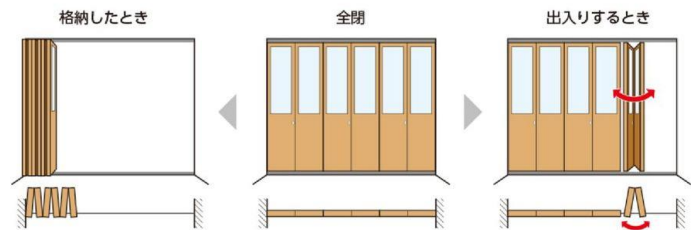

出入りのスペースを工夫してもっと便利に

いつもの場所をリフォームして、さらに快適に過ごすことができます。

出入りもラクラク、室内を広く使える  
開き戸から引戸へのリフォーム

引戸 アウトセット納まり(正面付け)  
(オプション)

リビングにつながる階段を仕切って  
冷暖房効率アップ

引戸 アウトセット納まり(天井付け)  
(オプション)

折戸 パネル中心吊り  
(オプション)

温かみのある木目調のパネルデザインの「プレイス」。  
 変わりゆく様々なシーンに対応し、やさしく、つながりを感じる空間を創り出します。  
 用途やシーンに合わせて、最適な製品をお選びいただけます。

コンパクトに折りたたためて開口を広く確保できます。端のパネルは引戸として開け閉めできるので、出入りもスムーズです。

格納方式：折戸

+

出入りの方法：引戸

製品の動きはこちら  
 から確認できます。

ランナー位置はパネルの中心になります。

- 折戸と引戸の便利な機能が1つに。たたみ込むと開口を広く確保でき、お部屋を広く使えます。  
 端のパネルは引戸として開閉できるため、普段の出入りがスムーズです。

NEW

- お部屋のコーナーに新たな空間をつくる  
 ことができます。

オプション

コンパクトに折りたたためて開口を広く確保できます。どのパネルからでも出入りができます。

格納方式：折戸  
 出入りの方法：折戸

ランナー位置はパネルの端に近い部分になります。\*端から約36mm。

- どのパネルからでも出入りが可能です。

- ランナーがパネルの端に近い部分にあるため、  
 部屋の片側にすっきりと納まります。

- 開口を広く確保できるので  
 収納扉としても活躍。

大きな荷物の出し入れがラクラク!

パネルを左右に引いて重ねて納めます。操作がシンプルで出入りもスムーズです。

格納方式 : **引戸**  
 出入りの方法 :

製品の動きはこちら  
 から確認できます。

●引戸は開閉のための手前と奥のスペースをとらないので、動線がスムーズです。

●リフォームなど、既存の開口スペースに引戸を後付け(天井付け・正面付け)することができます。

●お部屋のコーナーに新たな空間をつくる  
 ことができます。