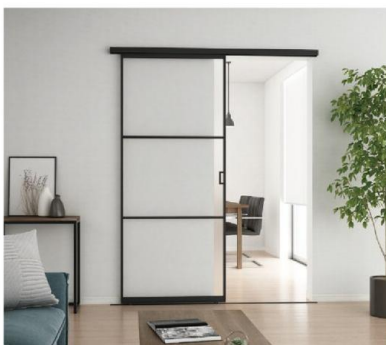

# PLACE SWING

間仕切 プレイス スウィング

創る

和室やワークスペースなど、新しいスペースづくりに

リラックスした座の暮らしを楽しめる「和室」、リモートワークにも活躍する「ワークスペース」など、住まいに新しい空間・暮らし方が生まれます。

リビングに「和室」

寝室に「ワークスペース」

出入りする

出入りのスペースを工夫してもっと便利に

いつもの場所をリフォームして、さらに快適に過ごすことができます。

出入りもラクラク、室内を広く使える  
開き戸から引戸へのリフォーム

引戸 アウトセット納まり(正面付け)  
(オプション)

リビングにつながる階段を仕切って  
冷暖房効率アップ

引戸 アウトセット納まり(天井付け)  
(オプション)

折戸 パネル中心吊り  
(オプション)

温かみのある木目調のパネルデザインの「プレイス」。  
 変わりゆく様々なシーンに対応し、やさしく、つながりを感じる空間を創り出します。  
 用途やシーンに合わせて、最適な製品をお選びいただけます。

コンパクトに折りたたためて開口を広く確保できます。端のパネルは引戸として開け閉めできるので、出入りもスムーズです。

格納方式：折戸

+

出入りの方法：引戸

製品の動きはこちら  
 から確認できます。

ランナー位置はパネルの中心になります。

- 折戸と引戸の便利な機能が1つに。たたみ込むと開口を広く確保でき、お部屋を広く使えます。  
 端のパネルは引戸として開閉できるため、普段の出入りがスムーズです。

NEW

- お部屋のコーナーに新たな空間をつくる  
 ことができます。

オプション

コンパクトに折りたたためて開口を広く確保できます。どのパネルからでも出入りができます。

格納方式：折戸  
 出入りの方法：折戸

ランナー位置はパネルの端に近い部分になります。\*端から約36mm。

- どのパネルからでも出入りが可能です。

- ランナーがパネルの端に近い部分にあるため、  
 部屋の片側にすっきりと納まります。

- 開口を広く確保できるので  
 収納扉としても活躍。