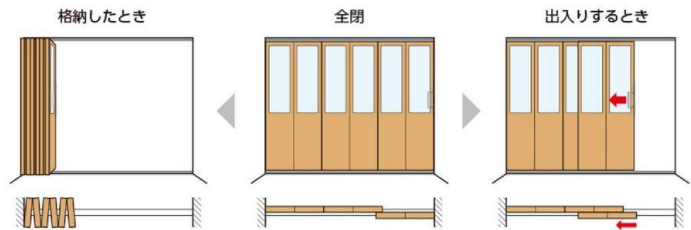

# PLACE SWING

間仕切 プレイス スウィング

創る

和室やワークスペースなど、新しいスペースづくりに

リラックスした座の暮らしを楽しめる「和室」、リモートワークにも活躍する「ワークスペース」など、住まいに新しい空間・暮らし方が生まれます。

リビングに「和室」

寝室に「ワークスペース」

出入りする

出入りのスペースを工夫してもっと便利に

いつもの場所をリフォームして、さらに快適に過ごすことができます。

出入りもラクラク、室内を広く使える  
開き戸から引戸へのリフォーム

引戸 アウトセット納まり(正面付け)  
(オプション)

リビングにつながる階段を仕切って  
冷暖房効率アップ

引戸 アウトセット納まり(天井付け)  
(オプション)

折戸 パネル中心吊り  
(オプション)

温かみのある木目調のパネルデザインの「プレイス」。  
 変わりゆく様々なシーンに対応し、やさしく、つながりを感じる空間を創り出します。  
 用途やシーンに合わせて、最適な製品をお選びいただけます。

コンパクトに折りたたためて開口を広く確保できます。端のパネルは引戸として開け閉めできるので、出入りもスムーズです。

格納方式：折戸

+

出入りの方法：引戸

製品の動きはこちら  
 から確認できます。

ランナー位置はパネルの中心になります。

- 折戸と引戸の便利な機能が1つに。たたみ込むと開口を広く確保でき、お部屋を広く使えます。  
 端のパネルは引戸として開閉できるため、普段の出入りがスムーズです。

NEW

- お部屋のコーナーに新たな空間をつくる  
 ことができます。

オプション

コンパクトに折りたたためて開口を広く確保できます。どのパネルからでも出入りができます。

格納方式：折戸  
 出入りの方法：折戸

ランナー位置はパネルの端に近い部分になります。\*端から約36mm。

- どのパネルからでも出入りが可能です。

- ランナーがパネルの端に近い部分にあるため、  
 部屋の片側にすっきりと納まります。

- 開口を広く確保できるので  
 収納扉としても活躍。