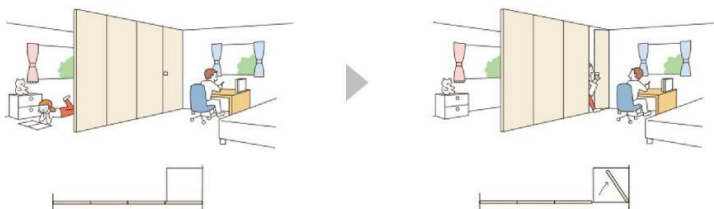

コンパクトに折りたたためて開口を広く確保できます。端のパネルは引戸として開け閉めできるので、出入りもスムーズです。

格納方式：折戸

+

出入りの方法：引戸

製品の動きはこちら  
 から確認できます。

ランナー位置はパネルの中心になります。

- 折戸と引戸の便利な機能が1つに。たたみ込むと開口を広く確保でき、お部屋を広く使えます。  
 端のパネルは引戸として開閉できるため、普段の出入りがスムーズです。

NEW

- お部屋のコーナーに新たな空間をつくる  
 ことができます。

オプション

コンパクトに折りたたためて開口を広く確保できます。どのパネルからでも出入りができます。

格納方式：折戸  
 出入りの方法：折戸

ランナー位置はパネルの端に近い部分になります。\*端から約36mm。

- どのパネルからでも出入りが可能です。

- ランナーがパネルの端に近い部分にあるため、  
 部屋の片側にすっきりと納まります。

- 開口を広く確保できるので  
 収納扉としても活躍。

大きな荷物の出し入れがラクラク!

パネルを左右に引いて重ねて納めます。操作がシンプルで出入りもスムーズです。

格納方式 : **引戸**  
 出入りの方法 :

製品の動きはこちら  
 から確認できます。

●引戸は開閉のための手前と奥のスペースをとらないので、動線がスムーズです。

●リフォームなど、既存の開口スペースに引戸を後付け(天井付け・正面付け)することができます。

●お部屋のコーナーに新たな空間をつくる  
 ことができます。

オプション

パネルを1枚ずつ移動して重ねて納めます。取手のついたパネルはドアとして出入りができます。

格納方式: **移動収納** + 出入りの方法: **開き戸**

製品の動きはこちら  
 から確認できます。

●全閉時にパネルがフラットになり、壁のようにしっかりと仕切ることができます。

●取手のついたパネルはドアとして出入りができます。

●パネルを格納したい位置や向きに合わせて、3種類の納まりから選べます。