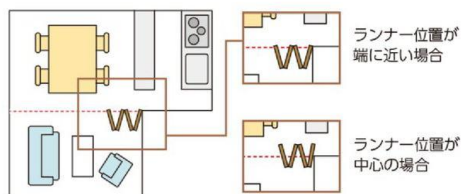

コンパクトに折りたたためて開口を広く確保できます。端のパネルは引戸として開け閉めできるので、出入りもスムーズです。

格納方式：折戸

+

出入りの方法：引戸

製品の動きはこちら  
 から確認できます。

ランナー位置はパネルの中心になります。

- 折戸と引戸の便利な機能が1つに。たたみ込むと開口を広く確保でき、お部屋を広く使えます。  
 端のパネルは引戸として開閉できるため、普段の出入りがスムーズです。

NEW

- お部屋のコーナーに新たな空間をつくる  
 ことができます。

オプション

コンパクトに折りたたためて開口を広く確保できます。どのパネルからでも出入りができます。

格納方式：折戸  
 出入りの方法：折戸

ランナー位置はパネルの端に近い部分になります。\*端から約36mm。

- どのパネルからでも出入りが可能です。

- ランナーがパネルの端に近い部分にあるため、  
 部屋の片側にすっきりと納まります。

- 開口を広く確保できるので  
 収納扉としても活躍。

大きな荷物の出し入れがラクラク!

パネルを左右に引いて重ねて納めます。操作がシンプルで出入りもスムーズです。

格納方式 : **引戸**  
 出入りの方法 :

製品の動きはこちら  
 から確認できます。

●引戸は開閉のための手前と奥のスペースをとらないので、動線がスムーズです。

●リフォームなど、既存の開口スペースに引戸を後付け(天井付け・正面付け)することができます。

●お部屋のコーナーに新たな空間をつくる  
 ことができます。

オプション

パネルを1枚ずつ移動して重ねて納めます。取手のついたパネルはドアとして出入りができます。

格納方式: **移動収納** + 出入りの方法: **開き戸**

製品の動きはこちら  
 から確認できます。

●全閉時にパネルがフラットになり、壁のようにしっかりと仕切ることができます。

●取手のついたパネルはドアとして出入りができます。

●パネルを格納したい位置や向きに合わせて、3種類の納まりから選べます。