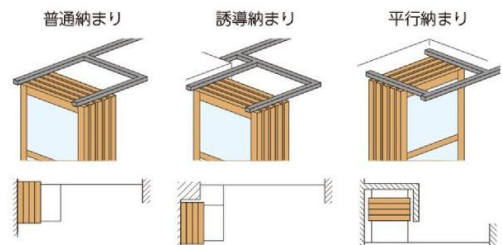

コンパクトに折りたたためて開口を広く確保できます。端のパネルは引戸として開け閉めできるので、出入りもスムーズです。

格納方式：折戸

+

出入りの方法：引戸

製品の動きはこちら  
 から確認できます。

ランナー位置はパネルの中心になります。

- 折戸と引戸の便利な機能が1つに。たたみ込むと開口を広く確保でき、お部屋を広く使えます。  
 端のパネルは引戸として開閉できるため、普段の出入りがスムーズです。

NEW

- お部屋のコーナーに新たな空間をつくる  
 ことができます。

オプション

コンパクトに折りたたためて開口を広く確保できます。どのパネルからでも出入りができます。

格納方式：折戸  
 出入りの方法：折戸

ランナー位置はパネルの端に近い部分になります。\*端から約36mm。

- どのパネルからでも出入りが可能です。

- ランナーがパネルの端に近い部分にあるため、  
 部屋の片側にすっきりと納まります。

- 開口を広く確保できるので  
 収納扉としても活躍。

大きな荷物の出し入れがラクラク!

パネルを左右に引いて重ねて納めます。操作がシンプルで出入りもスムーズです。

格納方式 : **引戸**  
 出入りの方法 :

製品の動きはこちら  
 から確認できます。

●引戸は開閉のための手前と奥のスペースをとらないので、動線がスムーズです。

●リフォームなど、既存の開口スペースに引戸を後付け(天井付け・正面付け)することができます。

●お部屋のコーナーに新たな空間をつくる  
 ことができます。

オプション

パネルを1枚ずつ移動して重ねて納めます。取手のついたパネルはドアとして出入りができます。

格納方式: **移動収納** + 出入りの方法: **開き戸**

製品の動きはこちら  
 から確認できます。

●全閉時にパネルがフラットになり、壁のようにしっかりと仕切ることができます。

●取手のついたパネルはドアとして出入りができます。

●パネルを格納したい位置や向きに合わせて、3種類の納まりから選べます。