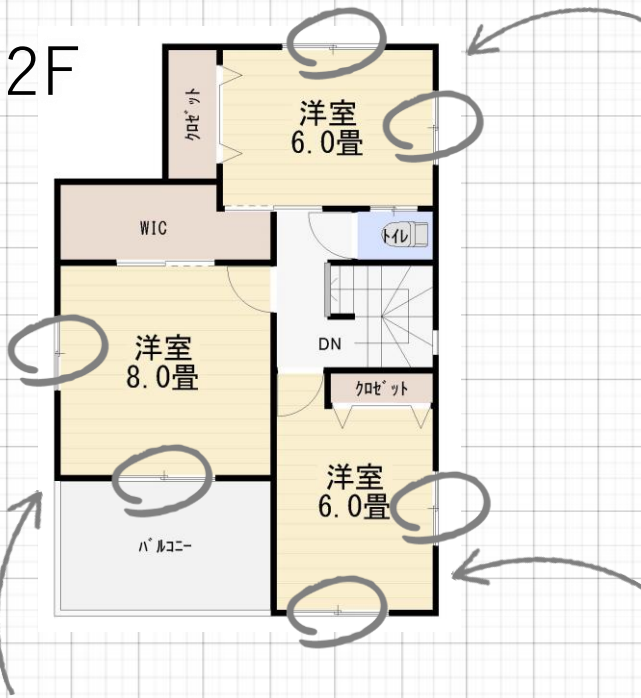

< Window >
レギュラープラン

【1窓のカーテンセット内容】
厚地カーテン/3ツ山/共生地タッセル付き
レース/3ツ山
カーテンレール/ダブル
フサカケ/2コ

LDK

1F

#シックなカラーで統一感を

#シンプルモダン

#落ち着いたホテルライクな雰囲気

- 01.厚地カーテン [12510]
- 02.レース [20415]-ミラー
- 03.レール/サイドカバー木目調メタルライン/ダークブラウン
- 04.フサカケ/ダークブラウン

1階・2階 [8窓セット]

¥ 199,900

掲載価格は全て税抜き表示となっております

2F

08.

10.

06.

11.