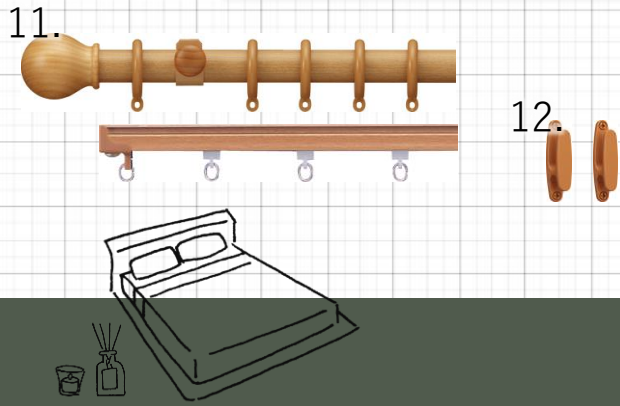

2F

- 05.厚地カーテン [10358]-遮光2級
- 06.レース [21016]-UV&遮熱&ミラー
- 07.厚地カーテン [13191]
- 08.レース [20763]-ミラー
- 09.厚地カーテン [13260]-遮光1級
- 10.レース [20424]-ミラー
- 11.装飾レール/ミディアムブラウン
- 12.フサカケ/ミディアムブラウン

室内工房
0120-68-6871
<http://www.hometex.jp/>

オーダーカーテン