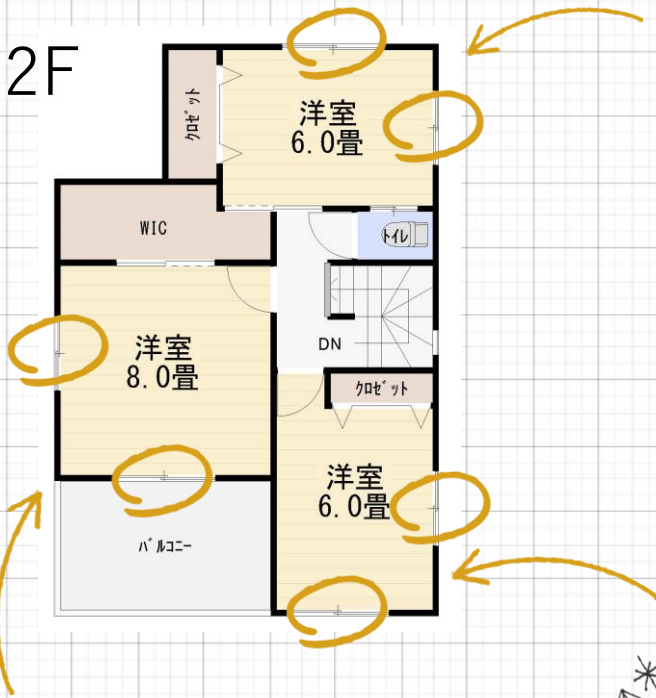

< Window >  
**スタンダードプラン**

【1窓のカーテンセット内容】  
 厚地カーテン/3ツ山/共生地タッセル付き  
 レース/3ツ山  
 カーテンレール/ダブル  
 フサカケ/2コ

**シェード**

LDKの2窓(小窓)を  
 シェードスタイルに変更したプラン

1F

**LDK**

- 01.厚地カーテン [11735]
- 02.レース [21018]-遮熱&防汚&ミラー
- 03.装飾レール/セピア
- 04.フサカケ/セピア

1階・2階 [9窓セット]

**¥278,900**

掲載価格は全て税抜き表示となっております

2F

- 05.厚地カーテン [10358]-遮光2級
- 06.レース [21016]-UV&遮熱&ミラー
- 07.厚地カーテン [13191]
- 08.レース [20763]-ミラー
- 09.厚地カーテン [13260]-遮光1級
- 10.レース [20424]-ミラー
- 11.装飾レール/ミディアムブラウン
- 12.フサカケ/ミディアムブラウン