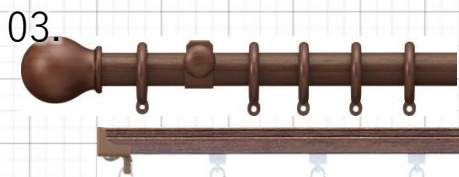

< Window >  
**スタンダードプラン**

【1窓のカーテンセット内容】  
 厚地カーテン/3ツ山/共生地タッセル付き  
 レース/3ツ山  
 カーテンレール/ダブル  
 フサカケ/2コ

**シェード**

LDKの2窓(小窓)を  
 シェードスタイルに変更したプラン

1F

**LDK**

- 01.厚地カーテン [11735]
- 02.レース [21018]-遮熱&防汚&ミラー
- 03.装飾レール/セピア
- 04.フサカケ/セピア

1階・2階 [9窓セット]

**¥278,900**

掲載価格は全て税抜き表示となっております

2F

- 05.厚地カーテン [10358]-遮光2級
- 06.レース [21016]-UV&遮熱&ミラー
- 07.厚地カーテン [13191]
- 08.レース [20763]-ミラー
- 09.厚地カーテン [13260]-遮光1級
- 10.レース [20424]-ミラー
- 11.装飾レール/ミディアムブラウン
- 12.フサカケ/ミディアムブラウン